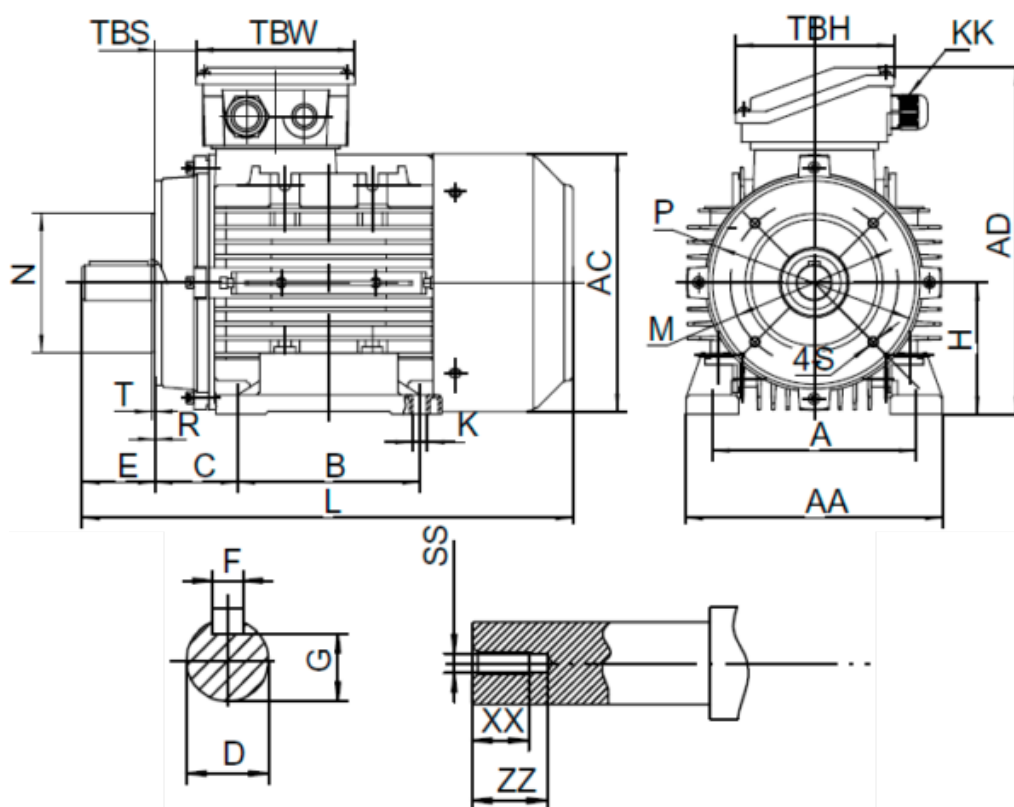

Varenummer: 25180022041640

Beskrivelse: Kleedrive T3A 100L1-4 2.2kw 1400 o/min UL/CSA
3x230/400V 50 HZ IP55 B34 Eff=86,7%

Mål

A = 160	F = 8	R = 0	ZZ = 30
AA = 200	G = 24	S = M8	
AC = Ø199	H = 100	SS = M10	
AD = 260	HD = 160	T = 3.5	
B = 140	L = 376	TBH = 118	
C = 63	M = Ø130	TBS = 32	
D = Ø28	N = Ø110	TBW = 118	
E = 60	P = Ø160	XX = 22	